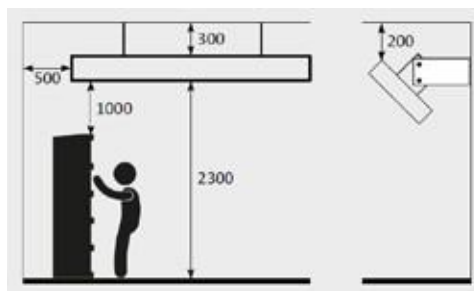

Typ	~400V3N				Waga (kg)
	Moc	Długość	Szerokość	Wysokość	
Q3000	3000 W	1030 mm	300 mm	80 mm	5,5
Q4500	4500 W	1360 mm	300 mm	80 mm	7,0
Q6000	6000 W	1680 mm	300 mm	80 mm	8,5

ADRIAN-RAD[®] ELECTRO P

Nagrzewnice elektryczne do wygodnego, efektywnego ogrzewania

Typ	~230V				Waga (kg)
	Moc	L	W	H	
P6	600 W	960 mm	160 mm	50 mm	5,0
P8	800 W	650 mm	290 mm	50 mm	6,0
P10	1000 W	1680 mm	160 mm	50 mm	8,0
P12	1200 W	960 mm	290 mm	50 mm	8,5
P16	1600 W	1360 mm	290 mm	50 mm	11,5
P20	2000 W	1680 mm	290 mm	50 mm	14,5
P24	2400 W	1360 mm	430 mm	50 mm	16,5
P36	3600 W	1680 mm	430 mm	50 mm	20,0