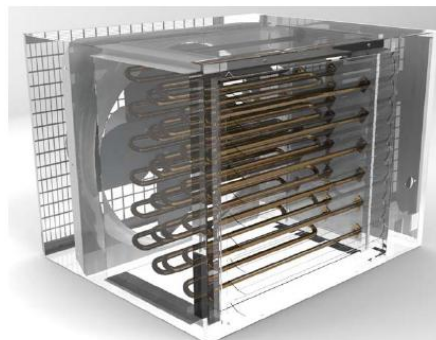

ADRIAN-AIR® ELECTRO

Nagrzewnica elektryczna nadmuchowa
Moc użytkowa od 6 do 24 kW

- szybkie i efektywne ogrzewanie;
- ogrzewania sklepów, pomieszczeń pracy i garaży;
- zasilanie jednofazowe 220V;
- zasilanie trójfazowe 400V;
- manualny termostat bezpieczeństwa;
- wentylator osiowy;
- do montażu na ścianie.

TYPE	Power (kW)		Zasięg nadmuchu (m)	Przepływ powietrza (m³/h)	ΔT(°C)	Wentylator		Poziom hałasu (dB)
	1-stopniowy	2-stopniowy				(Br)	(A)	
1	6	-	8 - 9	1100	15,3	80	0,37	49
	9	6 + 3	7 - 8	1050	24,0			49
	12	6 + 6	6 - 7	980	34,3			49
2	-	9 + 6	12 - 14	2100	20,0	90	0,42	51
	-	12 + 6	10 - 12	2000	25,2			51
	-	12 + 9	9 - 11	1950	30,2			51
	-	12 + 12	8 - 10	1900	35,4			51

TYP	Moc (kW)		Nagrzewnica powietrzna				Koszyk montażowy	
	1 stopniowy	2 stopniowy	1 stopniowa		2 stopniowa		Kod	
			Kod		Kod			
1	6	6 + 3	3-63-000		-		3-63-009	
	9	6 + 6	3-63-001		3-63-003			
	12	9 + 6	3-63-002		3-63-004			
2	15	12 + 6	-		3-63-005		3-63-010	
	18	12 + 9	-		3-63-006			
	21	12 + 12	-		3-63-007			
	21	12 + 12	-		3-63-008