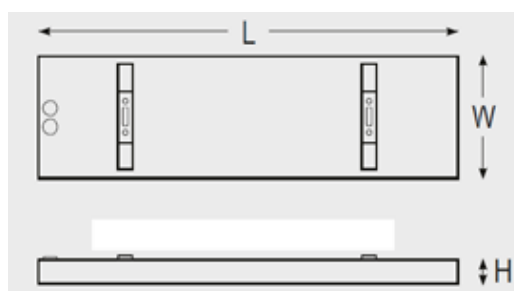

Typ	~230V				Waga (kg)
	Moc	L	W	H	
P6	600 W	960 mm	160 mm	50 mm	5,0
P8	800 W	650 mm	290 mm	50 mm	6,0
P10	1000 W	1680 mm	160 mm	50 mm	8,0
P12	1200 W	960 mm	290 mm	50 mm	8,5
P16	1600 W	1360 mm	290 mm	50 mm	11,5
P20	2000 W	1680 mm	290 mm	50 mm	14,5
P24	2400 W	1360 mm	430 mm	50 mm	16,5
P36	3600 W	1680 mm	430 mm	50 mm	20,0