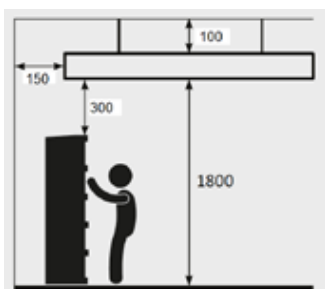

Typ	~400V3N				Waga (kg)
	Moc	Długość	Szerokość	Wysokość	
Q3000	3000 W	1030 mm	300 mm	80 mm	5,5
Q4500	4500 W	1360 mm	300 mm	80 mm	7,0
Q6000	6000 W	1680 mm	300 mm	80 mm	8,5

ADRIAN-RAD[®] ELECTRO P

Nagrzewnice elektryczne do wygodnego, efektywnego ogrzewania

Typ	~230V				Waga (kg)
	Moc	L	W	H	
P6	600 W	960 mm	160 mm	50 mm	5,0
P8	800 W	650 mm	290 mm	50 mm	6,0
P10	1000 W	1680 mm	160 mm	50 mm	8,0
P12	1200 W	960 mm	290 mm	50 mm	8,5
P16	1600 W	1360 mm	290 mm	50 mm	11,5
P20	2000 W	1680 mm	290 mm	50 mm	14,5
P24	2400 W	1360 mm	430 mm	50 mm	16,5
P36	3600 W	1680 mm	430 mm	50 mm	20,0